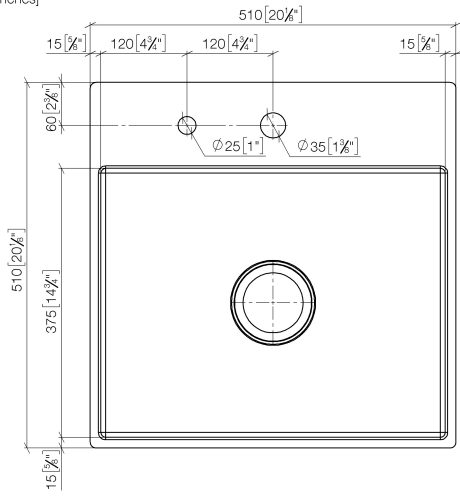

Cuve simple avec plage de robinetterie - Nickel brossé

38 111 000

- à poser ou à installer à fleur de plan
- 510 x 510 mm
- profondeur de l'évier 200 mm
- 3 1/2" bonde à filtre verrouillable
- garniture d'écoulement et de trop-plein complète
- jeu de fixation
- pour meubles sous plan de 600 mm

Commande de vidage non fournie.

Accessoires recommandés

planche à découper - noir
• à poser par-dessus

84 700 000-13

Accessoires recommandés

planche à découper - chêne
• à poser par-dessus

84 700 000-48

Cuve simple avec plage de robinetterie - Nickel brossé

38 111 000

mm [inches]

Cuve simple avec plage de robinetterie - Nickel brossé

38 111 000

Liste des pièces de rechange

N°	Article Numéro	Désignation	Fréquence de montage	Délai de livraison
1	04 11 01 010 00-86	garniture d'écoulement	1	2
2	04 31 20 065 00-86	bonde de fond	1	30