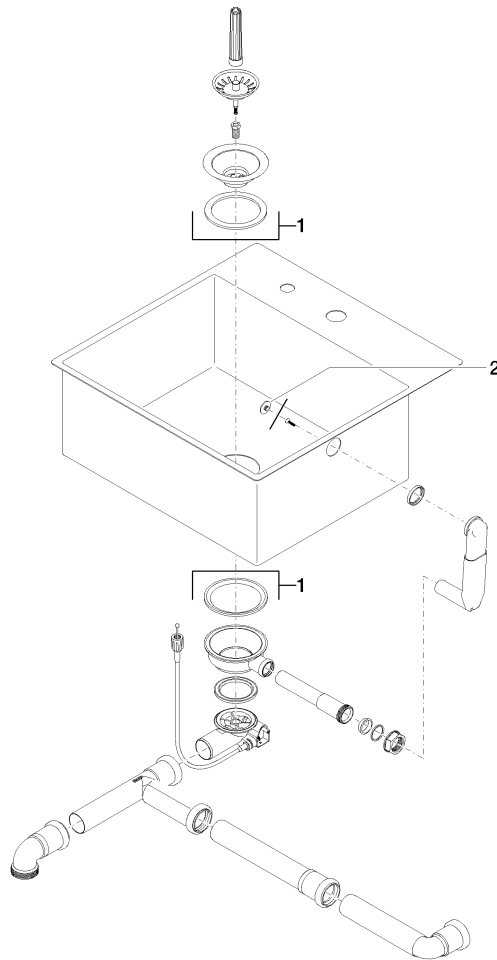

Cuve simple avec plage de robinetterie - Nickel brossé

38 111 000

- à poser ou à installer à fleur de plan
- 510 x 510 mm
- profondeur de l'évier 200 mm
- 3 1/2" bonde à filtre verrouillable
- garniture d'écoulement et de trop-plein complète
- jeu de fixation
- pour meubles sous plan de 600 mm

Commande de vidage non fournie.

Accessoires recommandés

planche à découper - noir
• à poser par-dessus

84 700 000-13

Accessoires recommandés

planche à découper - chêne
• à poser par-dessus

84 700 000-48

Cuve simple avec plage de robinetterie - Nickel brossé

38 111 000

mm [inches]

Cuve simple avec plage de robinetterie - Nickel brossé

38 111 000

Liste des pièces de rechange

N°	Article Numéro	Désignation	Fréquence de montage	Délai de livraison
1	04 11 01 010 00-86	garniture d'écoulement	1	2
2	04 31 20 065 00-86	bonde de fond	1	30